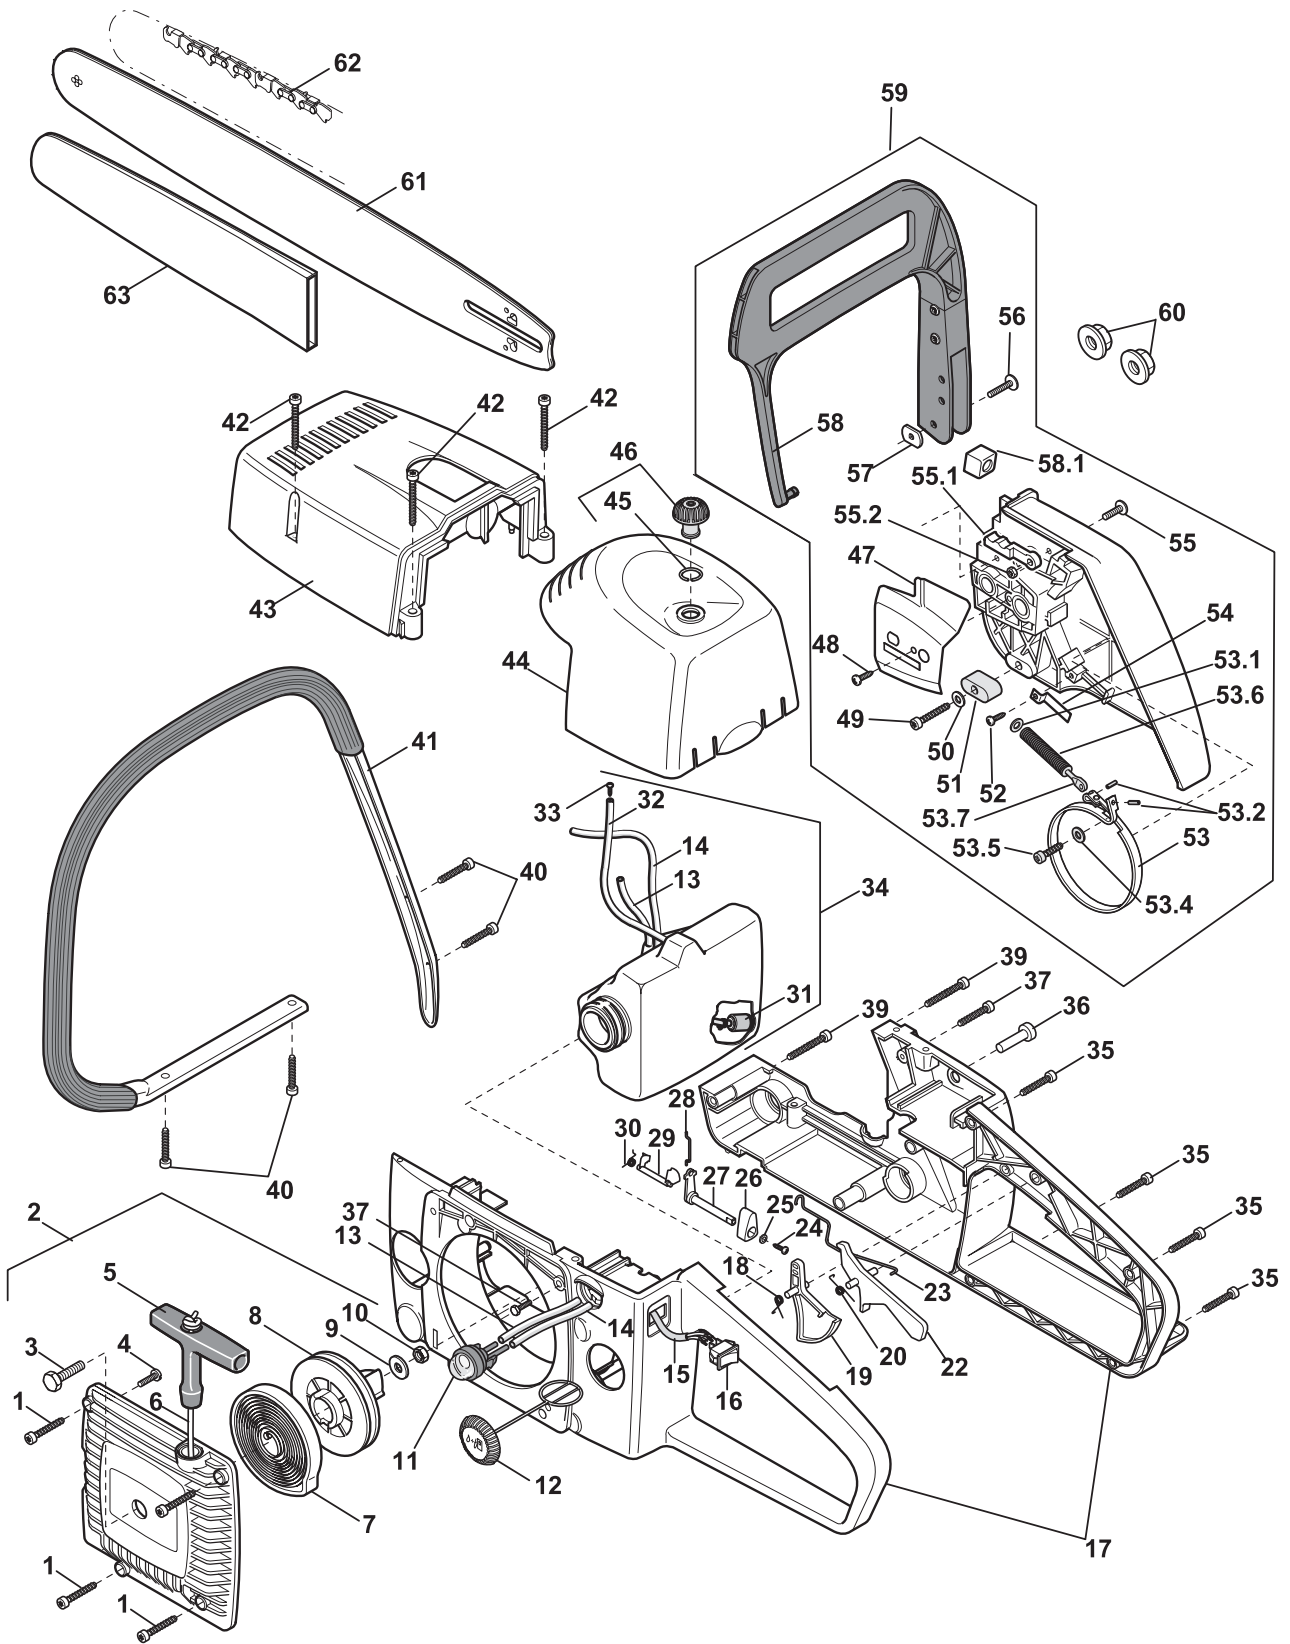

N°	Code	Q.ty	Descrizione	Description	Description	Beschreibung	Remarks
53	3612390	1	Nastro Freno	Chain Brake Band	Bande Frein	Bremsband	
53.1	2312090	1	Rosetta	Washer	Rondelle	Scheibe	
53.2	3314080	2	Spina	Pin			
53.4	2321150	1	Rondella	Washer	Rondelle	Unterlegscheibe	
53.5	2123140	1	Vite	Screw	Vis	Schraube	
53.6	3653720	1	Molla	Sprin	Ressort	Feder	
53.7	3641250	1	Tirante Freno	Chain Brake Lever			
54	3612400	1	Piastrina Ritegno Nastro Freno	Plate	Plaque Retenue Bande Frein	Halteblech Bremsband	
55	2652890	1	Vite Perno Agg. Freno	Screw	Vis Axe Fixation Frein	Sperrstift Bremse	
55.1	3660350	1	Aggancio Freno				
55.2	2432040	1	Dado	Nut	Ecrou	Mutter	
56	2652880	1	Vite Perno Paramano	Hand Guard Fix Pin	Vis Axe Prot-Main	Stiftschraube Handsch.	
57	3641260	1	Rosetta	Washer	Rondelle	Scheibe	
58	4152897	1	Ass. Paramano	Hand Guard Assy	Ens. Prot-Main	Set Handschutz	
58.1	4152950	1	Ass. Tassello Aggancio Freno	Hook Block Ass.Y	Bloc	Kettenspanner	
59	4252740	1	Ass. Carter Frizione Giallo	Clutch Ho. W/Br. Assy Yellow	Carter Friction Jaune	Kupplungsgeh. Gelb	
59	4252743	1	Ass. Carter Frizione Rosso	Clutch Ho. W/Br. Assy Red	Carter Friction Rouge	Kupplungsgeh. Rot	
60	2670120	2	Dado Barra	Nut	Ecrou Guide	Mutter Stange	
61	4112490	1	Barra 18"	Guide Bar 18"	Guide 18"	Stange 18"	18" 325" .058" / 1.5 mm
61	4112190	1	Barra 20"	Guide Bar 20"	Guide 20"	Stange 20"	20" 3/8" .058" / 1.5 mm
62	4113433	1	Catena 18"	Chain 18"	Chaîne 18"	Kette 18"	18" 325" .058" / 1.3 mm - 72E
62	4113373	1	Catena 20"	Chain 20"	Chaîne 20"	Kette 20"	20" 3/8" .058" / 1.5 mm - 68E
63	4181497	1	Copribarra	Chain Cover	Prot-Guide	Schw. Stangenabdeckung