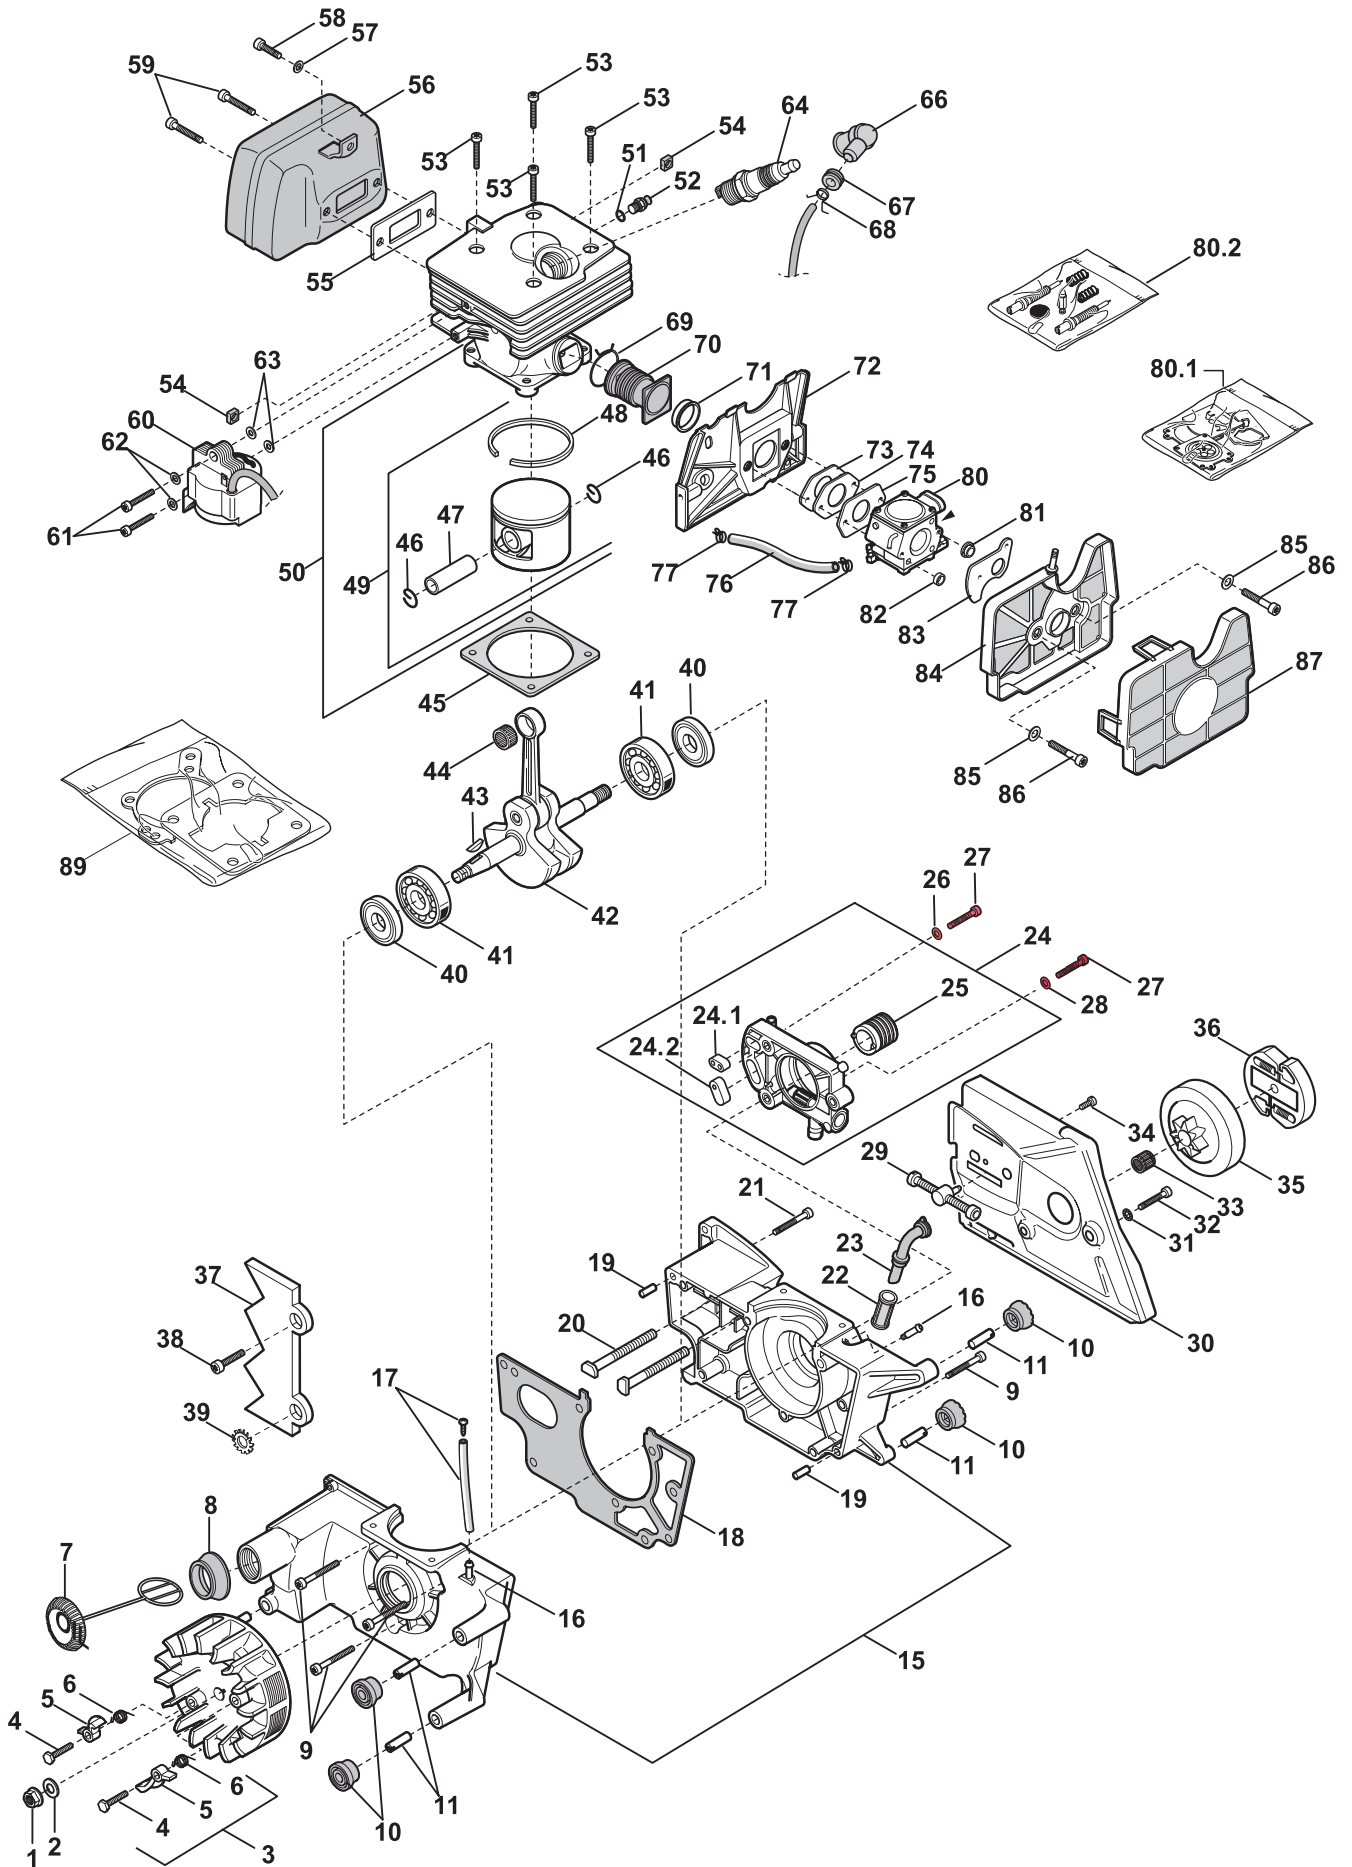

N°	Code	Q.ty	Descrizione	Description	Description	Beschreibung	Remarks
1	2412100	1	Dado	Nut	Ecrou	Mutter	
2	2321060	1	Rosetta	Washer	Rondelle	Scheibe	
3	4152920	1	Ass. Volano Magnete	Flywheel Assy	Volant Aimant	Schwungrad Magnet	
4	2652260	2	Perno Aggancio Volano	Flywheel Pin	Axe Fixation Volant	Sperrstift Schwungrad	
5	3748440	2	Aggancio Volano	Flywheel Starter Hook	Fixation Volant	Sperre Schwungrad	
6	3653030	2	Molla Aggancio	Flywheel Spring	Ressort Fixation	Feder Sperrung	
7	4152937	1	Tappo Serbatoio Olio	Oil Cap	Bouchon Réservoir Huile	Deckel Öltank	
8	3744810	1	Gommino Serbatoio Olio	Grommet	Caoutchouc Réservoir Huile	Gummi Öltank	
9	2135130	6	Vite	Screw	Vis	Schraube	
11	2652640	6	Vite Supporto	Screw	Vis Support	Schraube Halter	
15	8520740	1	Ass. Semicarter Motore	Crankcase R. And L. Assy	Semi-Carters Moteur	Motorgehäuse R/L	
10	3744100	6	Ammortizzatore	Shock Absorber	Amortisseur	Stossdämpfer	
16	3640090	2	Tube Pulse	Tube	Tuyau Pulse	Röhrchen Pulse	
17	4251530	1	Ass. Sfiato Olio	Valve Assy	Event Huile	Set Ölentlüftung	
18	3723810	1	Guarnizione Carter	Crankcase Gasket	Garniture Carter	Gehäusedichtung	
19	3180060	2	Spina Di Centraggio	Centring Pin	Goupille De Centrage	Zentrierstift	
20	2112350	2	Vite Barra	Screw	Vis Guide	Schraube	
21	2135130	1	Vite	Screw	Vis	Schraube	
22	3781330	1	Filtro Olio	Oil Filter	Filtre À Huile	Ölfilter	
23	3744550	1	Tube Pescante Olio	Pickup Oil	Tuyau Plongeur Huile	Treistoffzufuhr	
24	8152910	1	Ass. Pompa Olio	Oil Pump Assy	Pompe À Huile	Set Ölpumpe	
24.1	3745410	1	Gommino Mandata Olio	Gasket	Caoutchouc Refoul. Huile	Abflussgummi Öl	
24.2	3745400	1	Gommino Aspirazione Olio	Intake Gasket	Caoutchouc Aspir. Huile	Ansauggummi Öl	
25	3180230	1	Vite Senza Fine Pompa	Female Screw	Vis Sans Fin Pompe	Endlosschraube Pumpe	
26	2321150	1	Rosetta	Washer	Rondelle	Scheibe	
27	2135060	2	Vite	Screw	Vis	Schraube	
29	8652300	1	Tendicatena	Chain Tensioner	Tendeur Chaîne	Kettenspanner	
28	2370050	1	Rosetta	Washer	Rondelle	Scheibe	
30	4611560	1	Lamierino Protez. Pompa	Pump Plate	Plaque Protection Pompe	Schutzblech Pumpe	
31	2370050	1	Rosetta	Washer	Rondelle	Scheibe	
32	2135060	1	Vite	Screw	Vis	Schraube	
33	3114070	1	Gabbia A Rulli	Needle Bearing	Cage À Roulements	Walzenkäfig	
34	2122090	1	Vite	Screw	Vis	Schraube	
35	4121390	1	Campana Frizione 3/8"	Sprocket Assy 3/8"	Cloche Frictio 3/8"	Kupplungsglocke F.3/8"	
36	4150711	1	Ass. Frizione	Clutch Assy	Friction	Set Kupplung	
37	23026000/0	1	Arpione	Spike	Cliquet	Sperrklinke	
38	2135010	2	Vite	Screw	Vis	Schraube	
39	2370050	2	Rosetta	Washer	Rondelle	Scheibe	
40	3121120	2	Anello Di Tenuta	Seal Ring	Anneau De Tenue	Dichtring	
41	3112040	2	Cuscinetto	Ball Bearing	Roulement	Lager	
42	4152740	1	Albero Motore	Crankshaft	Arbre Moteur	Motorwelle	
43	3151050	1	Linguetta Volano	Flywheel Key	Languette Volant	Lasche Schwungrad	
44	3114080	1	Gabbia A Rulli	Needle Bearing	Cage À Roulements	Walzenkäfig	
45	3723770	1	Guarnizione Cilindro	Cylinder Gasket	Garniture Cylindre	Zylinderdichtung	
46	3356020	2	Fermo Spinotto	C Ircclip	Circlip Pointeau	Bolzensperre	
47	3158080	1	Spinotto Pistone	Piston Pin	Pointeau Piston	Kolbenbolzen	
48	3123140	1	Fascia Elastica Ø 47	Piston Ring Ø 47	Collier Élastique Ø 47	Kolbenring Ø 47	
49	83590000/0	1	Ass. Pistone Ø 47 (Con 46,47,48)	Piston Assy Ø 47	Ens.Piston Ø 47	Set Kolben Ø 47	
50	83070000/0	1	Ass. Cilindro-Pistone Ø 47 (Con 49,51,52)	Cylinder-Piston Assy Ø 47	Ens.Cylindre-Piston Ø 47	Set Zylinder-Kolben Ø 47	
51	2360060	1	Rondella	Washer	Rondelle	Unterlegscheibe	
52	4252080/2	1	Ass. Decompressore	Decompressor	Décompresseur	Set Dekompressor	
53	2135030	4	Vite	Screw	Vis	Schraube	
54	2461030	2	Dado	Nut	Ecrou	Mutter	